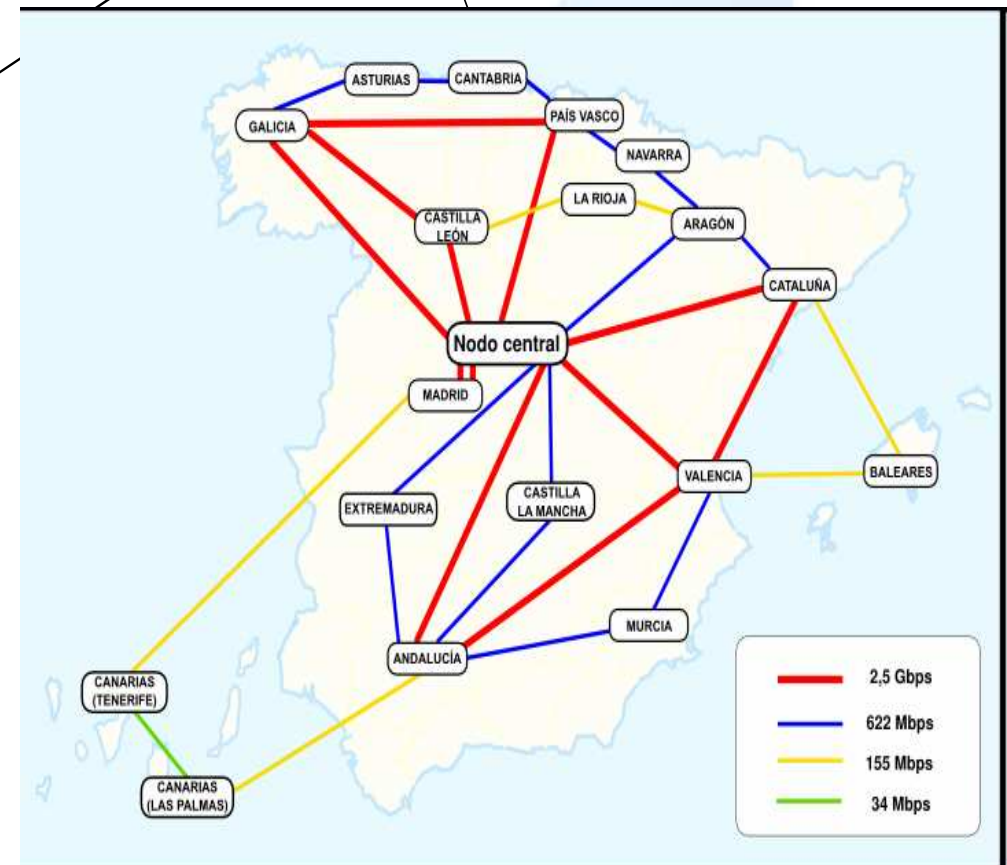

COSIRIS Planet

COSIRIS

Mailman

Distribution lists

PlanetPlanet

Blog

MediaWiki

Wiki

OSIRIS

Mailman

Distribution lists

XOOPS
(could change in future)

Blog

Wiki

GForge
+ T3.3
Outcomes

Docs repository

Development support