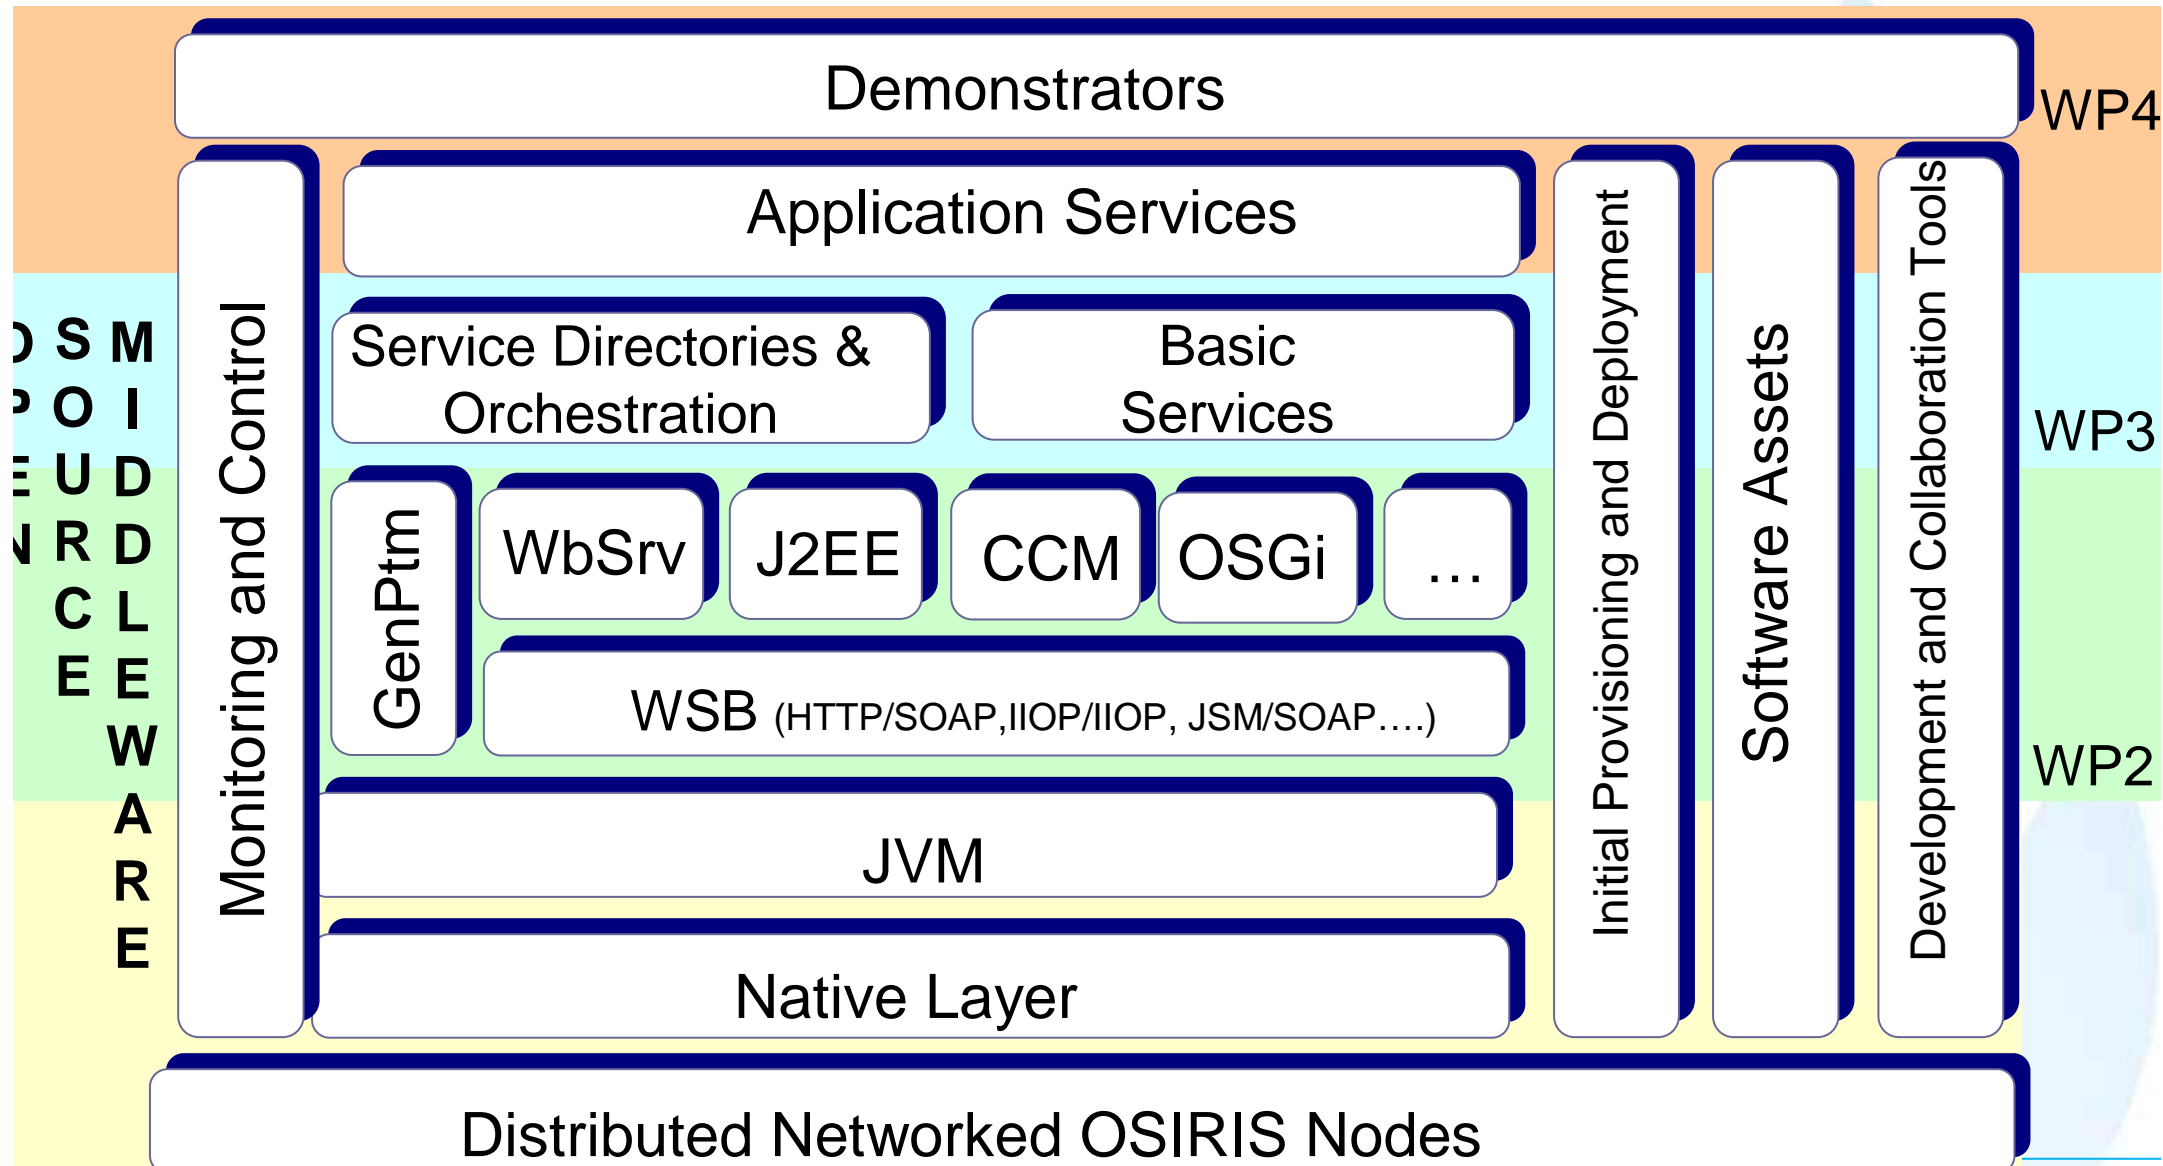

OSIRIS – Plataforma Distribuida