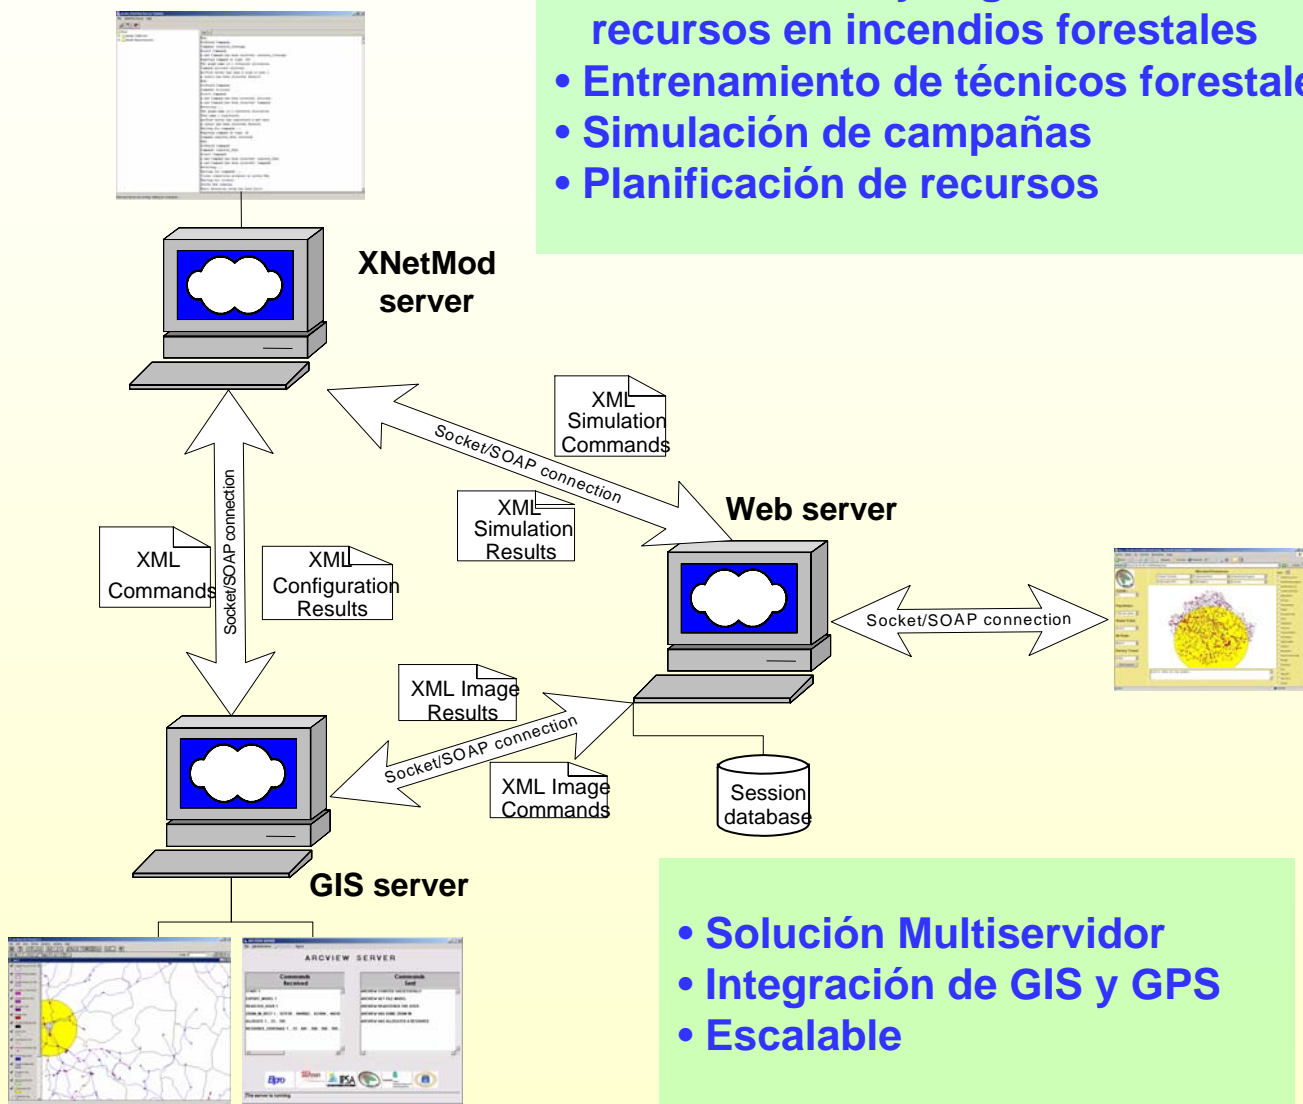

XNetMod Seguimiento de Recursos contra Incendios Forestales

XML Based Modeling Language for Simulation of Technical Networks
CRAFT Project IST-2001-52057

- Monitorización y seguimiento de recursos en incendios forestales
- Entrenamiento de técnicos forestales
- Simulación de campañas
- Planificación de recursos

- Solución Multiservidor
- Integración de GIS y GPS
- Escalable

Conocimiento de la aplicación
aportado por ACEBO

Para más información
Juan Garbajosa jgs@eui.upm.es